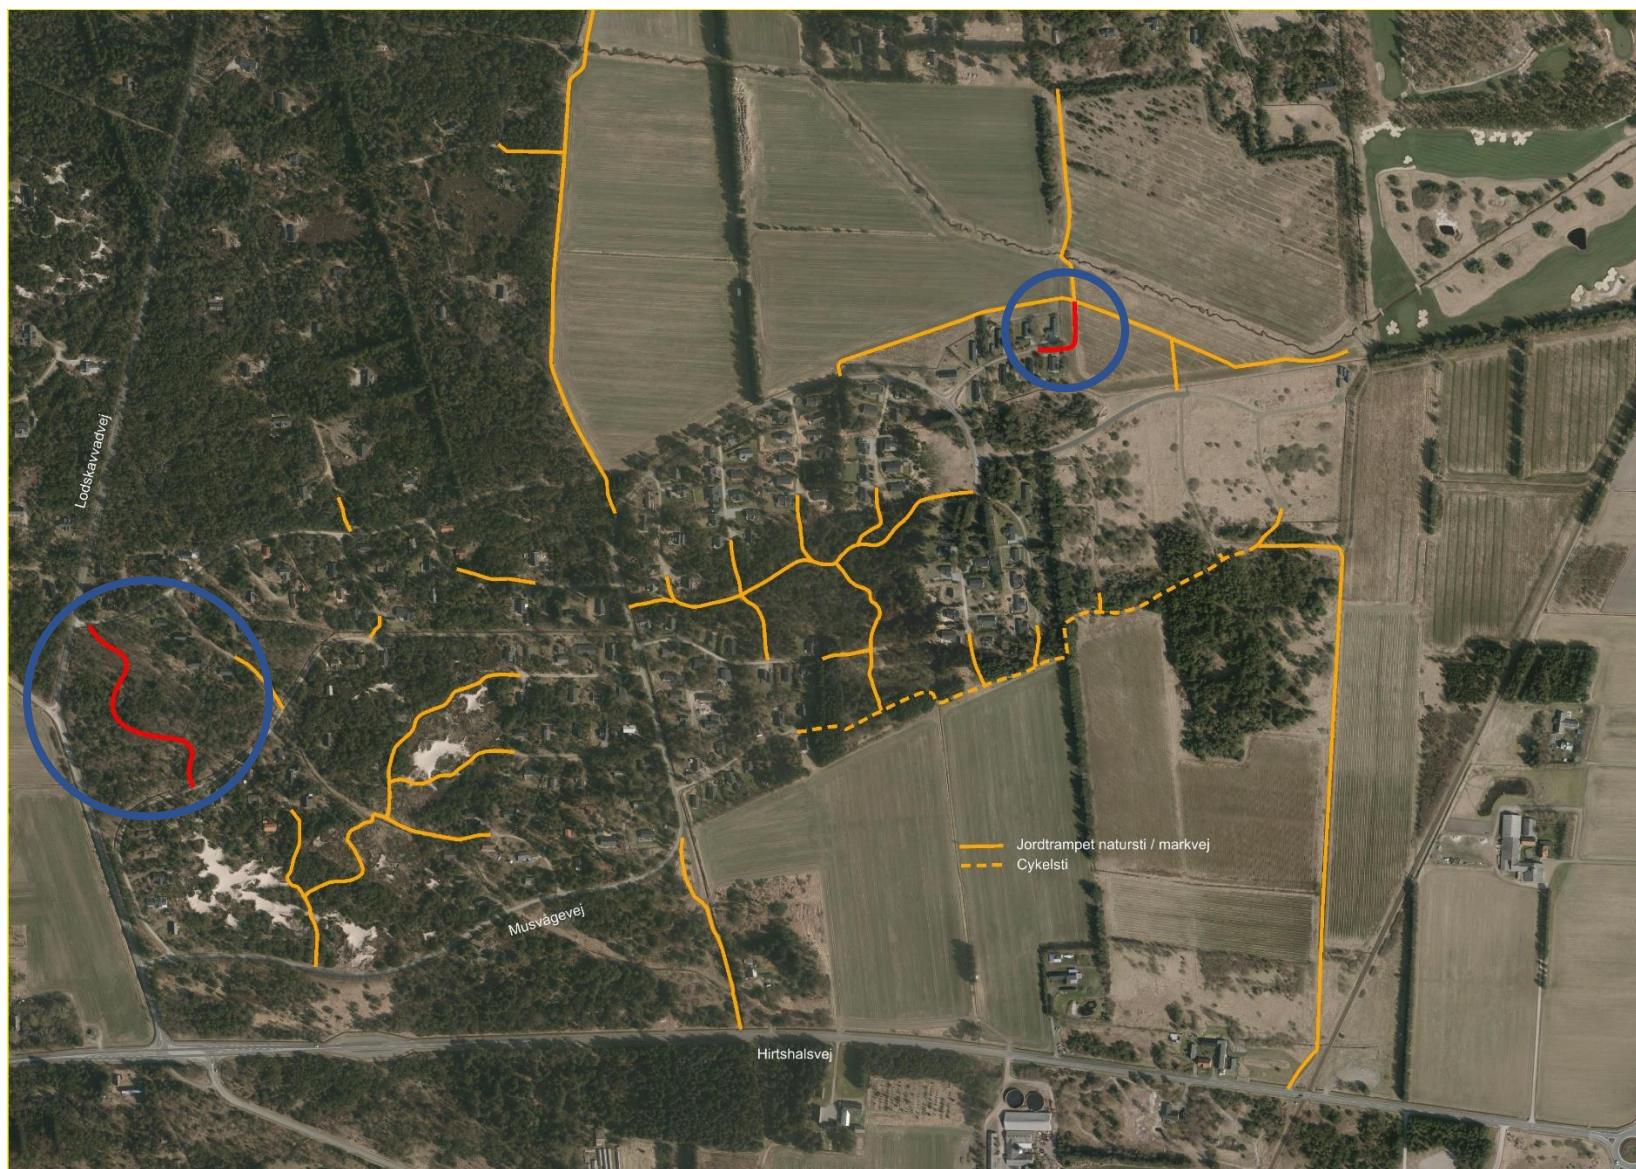

Ad pkt. 5 Bestyrelsens forslag til 2 nye flis-stier

Figur 1 Forslag til 2 nye flis-stier er markeret med rød streg inde i de blå cirkler

Figur 2 Forslag til flis-sti mellem Urfuglevej og Bekkasinvej

Figur 3 Forslag til flis-sti for enden af stikvejen Musvågevej 87 - 101