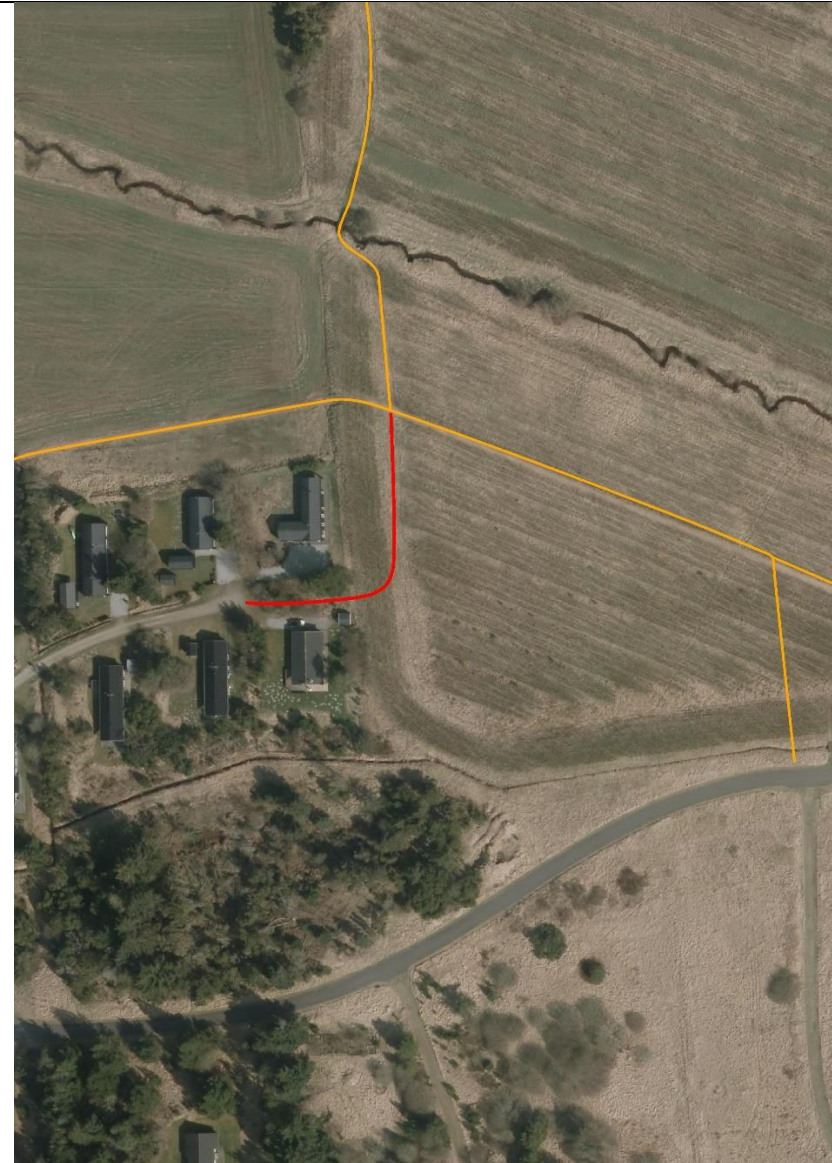

Ad pkt. 5 Bestyrelsens forslag til 2 nye flis-stier

Figur 1 Forslag til 2 nye flis-stier er markeret med rød streg inde i de blå cirkler

Figur 2 Forslag til flis-sti mellem Urfuglevej og Bekkasinvej

Figur 3 Forslag til flis-sti for enden af stikvejen Musvågevej 87 - 101